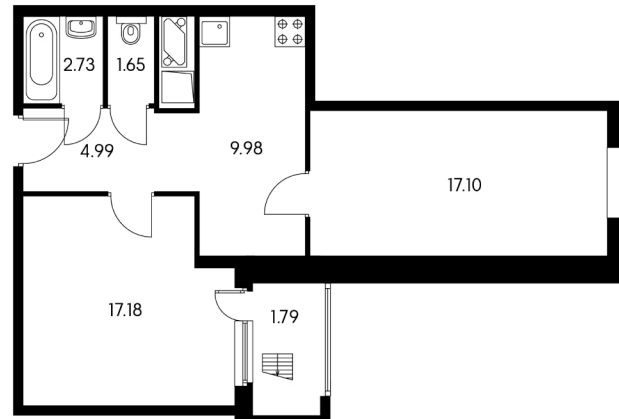

Северный

Кол-во комнат Тип

Площадь в м²

2

2-13-1.1

55,42