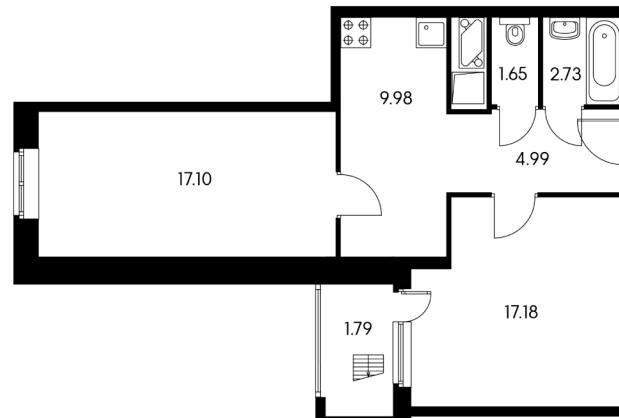

Северный

Кол-во комнат Тип

Площадь в м²

2 2-13-1.1+

55,42