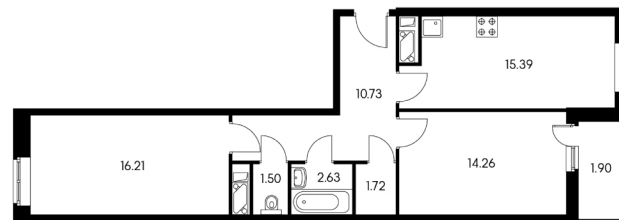

Северный

Кол-во комнат Тип

Площадь в м²

2

2-12-2

от 64,34 до 65,01