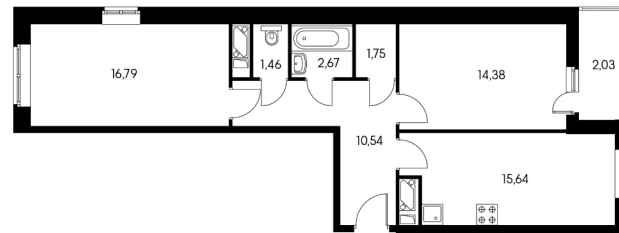

Северный

Кол-во комнат Тип Площадь в м²

2 2KL_2.1

65,26