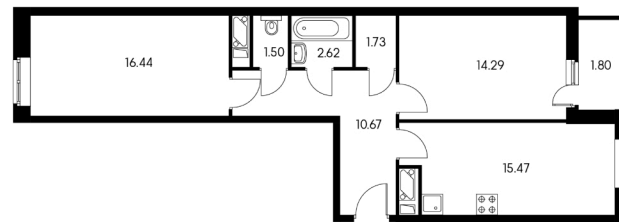

Северный

Кол-во комнат Тип

Площадь в м²

2 **2-12-2+** **от 62,23 до 64,86**