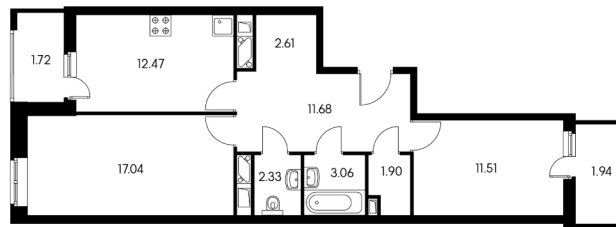

Северный

Кол-во комнат Тип

Площадь в м²

2

2-12-1

66,26