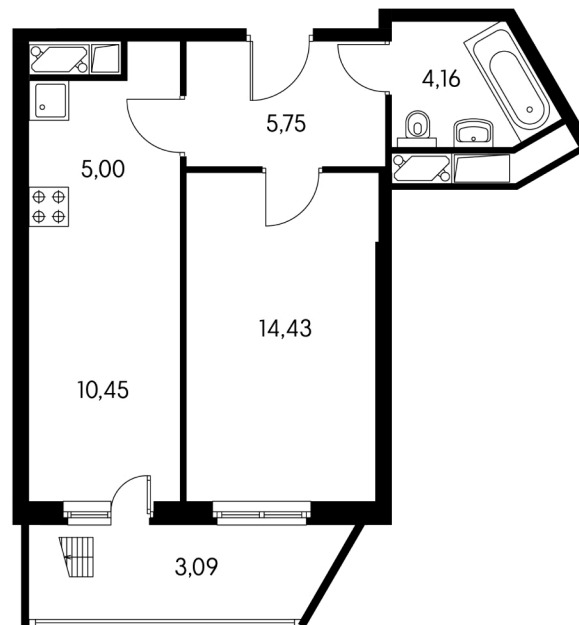

Северный

Кол-во комнат Тип

Площадь в м²

2

2-59-4

42,88