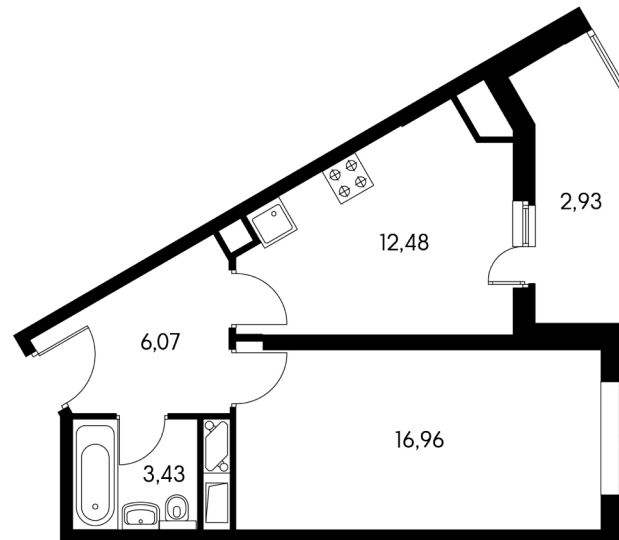

Северный

Кол-во комнат Тип

Площадь в м²

1

1-12-5

41,87