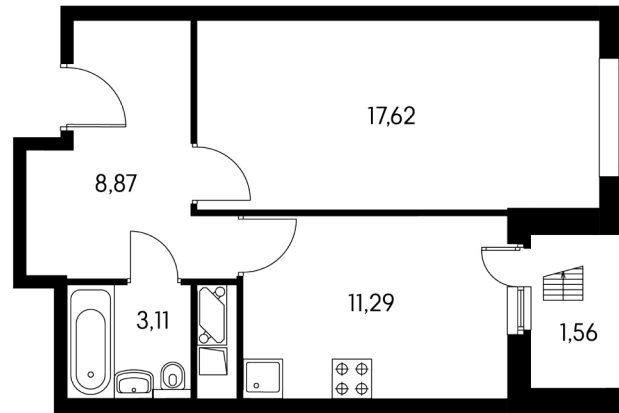

Северный

Кол-во комнат Тип

Площадь в м²

1

1-12-3

42,45