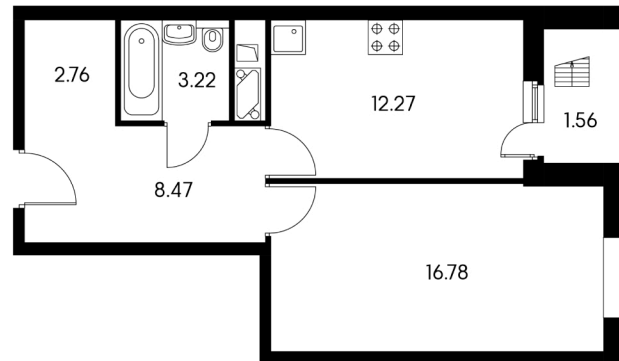

Северный

Кол-во комнат Тип

Площадь в м²

1

1-12-2

45,06