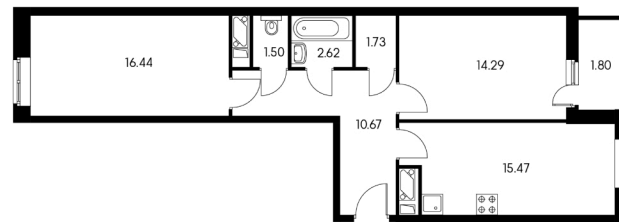

Северный

Кол-во комнат Тип

Площадь в м²

2 2-12-2+ от 62,23 до 64,86