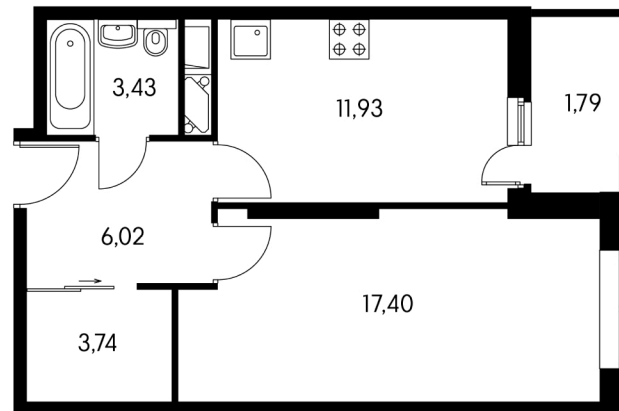

Северный

Кол-во комнат Тип

Площадь в м²

1 1-12-1.2 от 42,57 до 44,40