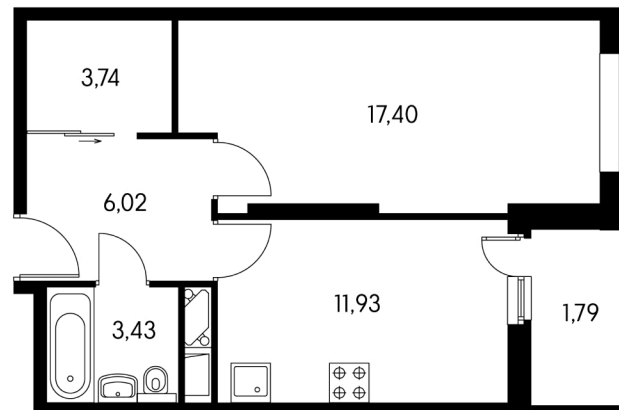

Северный

Кол-во комнат Тип

Площадь в м²

1 1-12-1.2+ от 43,10 до 44,50