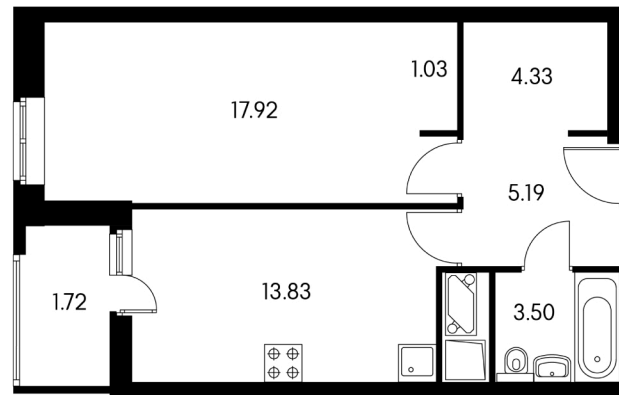

# Северный

Кол-во комнат    Тип

Площадь в м<sup>2</sup>

1

1-12-1.1

47,52