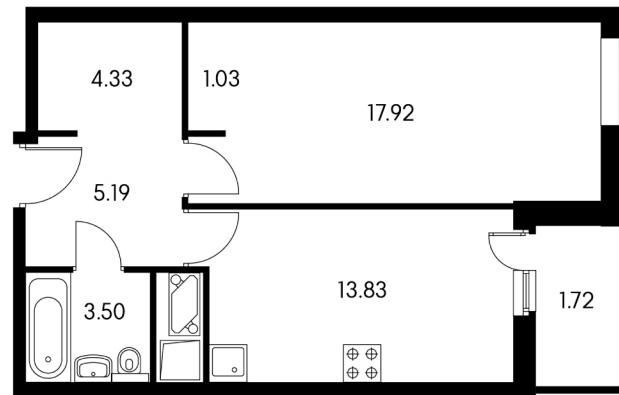

Северный

Кол-во комнат Тип

Площадь в м²

1

1-12-1.1+

47,52