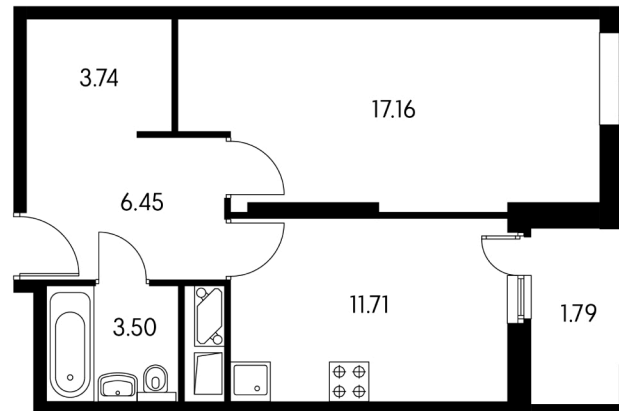

Северный

Кол-во комнат Тип

Площадь в м²

1 1-12-1+

44,35